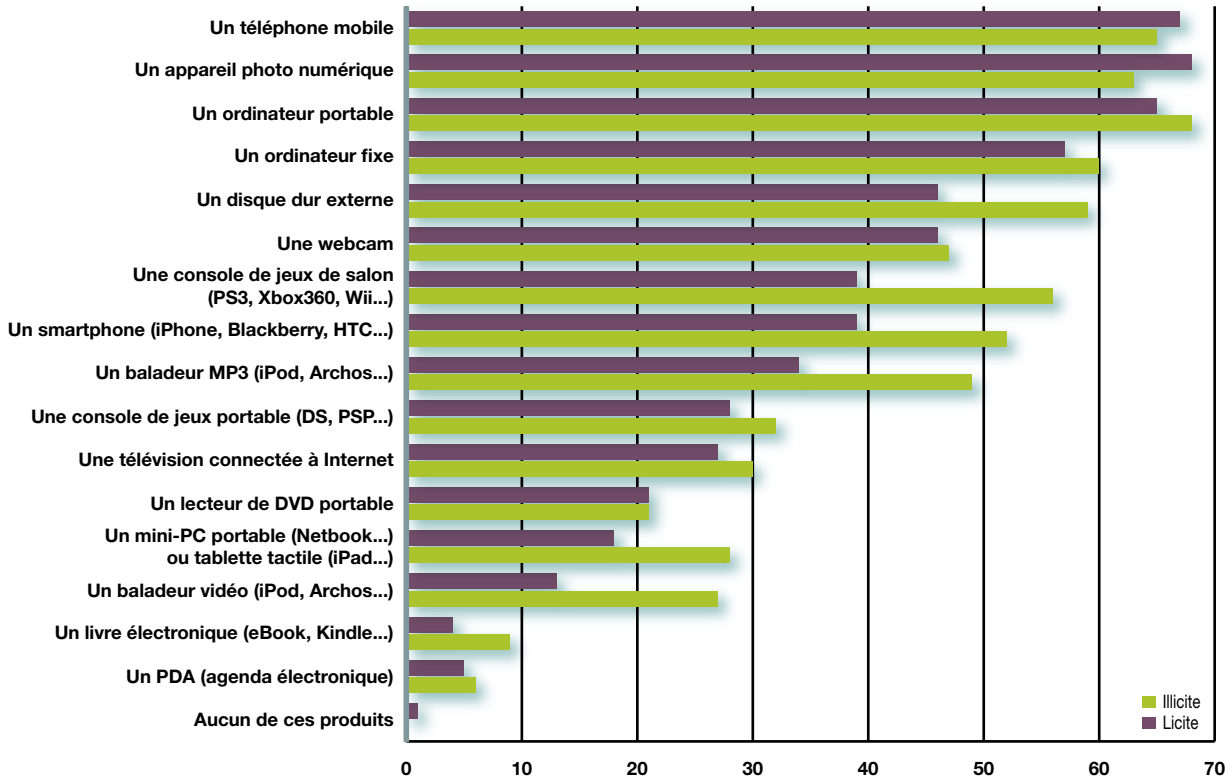

ÉQUIPEMENT DES CONSOMMATEURS

CAPACITÉ ESTIMÉE À DISTINGUER L'UTILISATION LICITE DE L'UTILISATION ILLICITE

Base : 1530 répondants